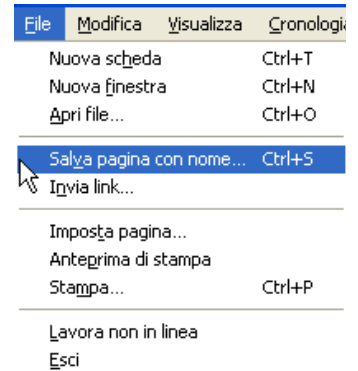

Menù modifica

Selezionare un'intera pagina: *Modifica / Seleziona tutto* **Ctrl A**

Copiare una pagina web : Selezionare un'intera pagina **ctrl copia** andare su Writer o Word e **incolla**

Trovare una parola: *Modifica / Trova (Ctrl F)* si aprirà la barra del trova