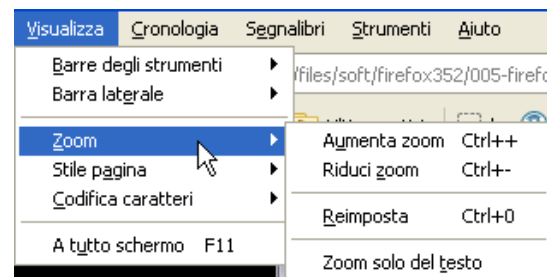

Menù modifica

Selezionare un'intera pagina: *Modifica / Seleziona tutto* **Ctrl A**

Copiare una pagina web : Selezionare un'intera pagina **ctrl copia** andare su Writer o Word e **incolla**

Trovare una parola: *Modifica / Trova (Ctrl F)* si aprirà la barra del trova

Menu Visualizza Zoom

Ingrandire una pagina: *Visualizza → Zoom → Aumenta zoom* **Ctrl ++**

Rimpicciolire una pagina: *Visualizza → Zoom → Riduci zoom* **Ctrl +-**

Reimpostare una pagina: *Visualizza → Zoom → Reimposta* **Ctrl + 0**

Ingrandire il testo: *Visualizza → Zoom → Solo del testo /Ctrl ++*

Rimpicciolire il testo: *Visualizza → Zoom → Solo del testo /Ctrl +-*

Reimpostare il testo: *Visualizza → Zoom → Solo del testo /Ctrl + 0*

Visualizzare la pagina a tutto schermo: *Visualizza / A tutto schermo* **F11**

Menù cronologia

Dal Menù **Cronologia** è possibile visualizzare in una finestra, l'elenco delle pagine visitate in ordine cronologico. Facendo clic su una di esse è possibile ricaricarla. Viene anche data la possibilità di selezionare un periodo precedente ad oggi (giorno della settimana, ultima settimana, 2 settimane fa, ecc.) per visualizzare l'elenco dei siti visitati in quel periodo.